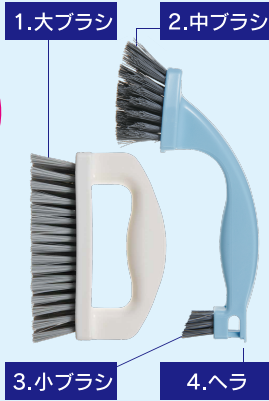

4WAY親子ブラシ

大小2つのブラシがひとつに合体。
4通りの使い方ができるバス清掃ブラシです。

これ1つで
浴室掃除

67531

4WAY親子ブラシ

- 商品サイズ:約20×6×10cm
- 包装サイズ:270×100×55mm
- 包装重量:165g ●入数:10函×6
- 材質:本体:ポリプロピレン、毛:ポリプロピレン
- JANコード:675300 ●タイ製