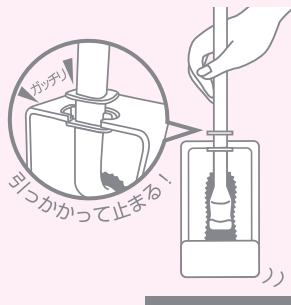

SIMPLE toilet brush

パナソニック製
アラウーノ対応

ふち裏が
洗しやすい

柄を持って、ケースごと移動できる。

水キレのよい植毛タイプ

- ソフトな洗いとガンコな汚れ落としに便利な2種類の植毛。

81820

シンプルトイレブラシ ケース付

- 商品サイズ:約41×7.4×9.5cm
- 包装サイズ:410×74×95mm
- 包装重量:240g ●入数:20
- 材質:(ケース)ABS樹脂、(柄)ポリプロピレン、(ブラシ毛)ポリプロピレン、ナイロン
- JANコード:818202 ●中国製

キズつけにくい不織布タイプ

- 特殊製法で繊維の表面に多くの溝をつけたアクリル不織布を使用しているので、水だけで汚れを落とせる。

81822

シンプルトイレクリーナー ケース付