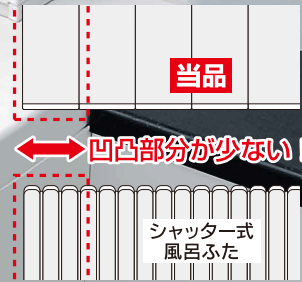

# 折り重ねてたためる スリム設計で 浴室スッキリ。

## コンパクト風呂ふた ネクスト

アイボリー

お手入れ  
ラクラク!  
いつも清潔で  
気持ちいい

商品コード	号数	本体表示サイズ (mm)	包装サイズ タテ×ヨコ×奥行 (mm)	包装重量 (g)	入数	JANコード (共通49-01065-)
77856	S-12	650×1203	650×100×140	1,900	6	777066
77866	M-9	700×901	700×100×105	1,600	6	777165
77876	M-10	700×1001	700×100×115	1,700	6	777264
77886	M-11	700×1103	700×100×130	1,900	6	777363
77896	M-12	700×1203	700×100×140	2,100	6	777462
77906	M-14	700×1405	700×100×160	2,450	6	777561
77916	L-12	750×1203	750×100×140	2,200	6	777660
77926	L-14	750×1405	750×100×160	2,600	6	777677
77946	L-15	750×1505	750×100×180	2,700	4	778063
77956	L-16	750×1605	750×100×190	2,900	4	778162
77936	W-14	800×1405	800×100×160	2,700	6	777684

●材質：(本体・側面キャップ)ポリプロピレン、(軟質・連結部)熱可塑性エラストマー ●中国製