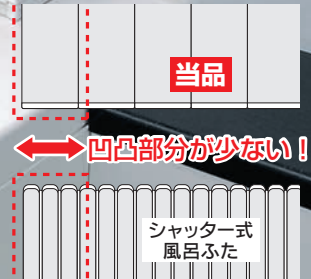

# 折り重ねてたためる スリム設計で 浴室スッキリ。

## コンパクト風呂ふた ネクスト

アイボリー

商品コード	号数	本体表示サイズ (mm)	包装サイズ タテ×ヨコ×奥行 (mm)	包装重量 (g)	入数	JANコード (共通49-01065-)
77856	S-12	650×1203	650×100×140	1,900	6	777066
77866	M-9	700×901	700×100×105	1,600	6	777165
77876	M-10	700×1001	700×100×115	1,700	6	777264
77886	M-11	700×1103	700×100×130	1,900	6	777363
77896	M-12	700×1203	700×100×140	2,100	6	777462
77906	M-14	700×1405	700×100×160	2,450	6	777561
77916	L-12	750×1203	750×100×140	2,200	6	777660
77926	L-14	750×1405	750×100×160	2,600	6	777677
77946	L-15	750×1505	750×100×180	2,700	4	778063
77956	L-16	750×1605	750×100×190	2,900	4	778162
77936	W-14	800×1405	800×100×160	2,700	6	777684

●材質: (本体/側面キャップ)ポリプロピレン