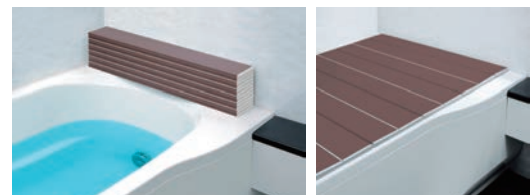

# 折り重ねてたためる スリム設計で 浴室スッキリ。

●材質: (本体/側面キャップ)ポリプロピレン

銀イオンの力で、抗菌・防カビ効果が持続します。

高級感のあるブラウンカラー  
空間のアクセントに

●材質: (本体/側面キャップ)ポリプロピレン