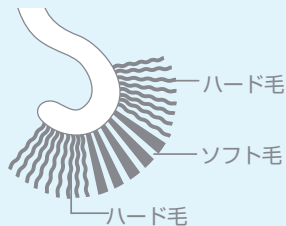

SIMPLE

toilet brush

パナソニック製
アラウーノ対応

ふち裏が 洗やすい

柄を持って、ケースごと移動できる。

水キレのよい植毛タイプ

- ソフトな洗いとガンコな汚れ落としに便利な2種類の植毛。

W:81820 P:81821

シンプル トイレブラシ ケース付

- 商品サイズ:約41×7.4×9.5cm
- 包装サイズ:410×74×95mm
- 包装重量:240g ●入数:20
- 材質:(ケース)ABS樹脂、(柄)ポリプロピレン、(ブラシ毛)ポリプロピレン、ナイロン
- JANコード:(W)818202、(P)818219

キズつけにくい不織布タイプ

- 特殊製法で繊維の表面に多くの溝をつけたアクリル不織布を使用しているので、水だけで汚れを落とせる。

W:81822 P:81823

シンプル トイレクリーナー ケース付

- 商品サイズ:約41×7.4×9.5cm
- 包装サイズ:410×74×95mm
- 包装重量:230g ●入数:20
- 材質:(ケース)ABS樹脂、(柄)ポリプロピレン、(頭)ポリエステル不織布、アクリル・ポリエステル不織布
- JANコード:(W)818226、(P)818233