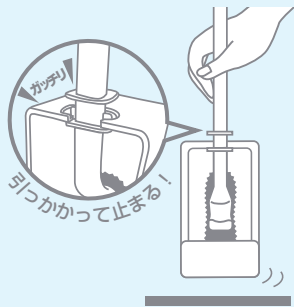

SIMPLE

toilet brush

パナソニック製
アラウーノ対応

ふち裏が 洗やすい

柄を持って、ケースごと移動できる。

水キレのよい植毛タイプ

- ソフトな洗いとガンコな汚れ落としに便利な2種類の植毛。

W:81820 P:81821

シンプル トイレブラシ ケース付

- 商品サイズ:約41×7.4×9.5cm
- 包装サイズ:410×74×95mm
- 包装重量:240g ●入数:20
- 材質:(ケース)ABS樹脂、(柄)ポリプロピレン、(ブラシ毛)ポリプロピレン、ナイロン
- JANコード:(W)818202、(P)818219

キズつけにくい不織布タイプ

- 特殊製法で繊維の表面に多くの溝をつけたアクリル不織布を使用しているので、水だけで汚れを落とせる。

W:81822 P:81823

シンプル トイレクリーナー ケース付

- 商品サイズ:約41×7.4×9.5cm
- 包装サイズ:410×74×95mm
- 包装重量:230g ●入数:20
- 材質:(ケース)ABS樹脂、(柄)ポリプロピレン、(頭)ポリエステル不織布、アクリル・ポリエステル不織布
- JANコード:(W)818226、(P)818233