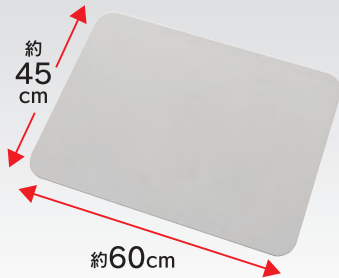

M サイズ

74891

瞬乾力 バスマット M

- 商品サイズ: 約45×35×0.95cm
- 包装サイズ: 462×362×30mm
- 包装重量: 1,910g ●入数: 5
- 材質: パーミキュライト、消石灰、珪砂、パルプ、珪藻土
- JANコード: 748912 ●日本製

L サイズ

74890

瞬乾力 バスマット L

- 商品サイズ: 約60×45×0.95cm
- 包装サイズ: 609×462×30mm
- 包装重量: 3,180g ●入数: 3
- 材質: パーミキュライト、消石灰、珪砂、パルプ、珪藻土
- JANコード: 748905 ●日本製